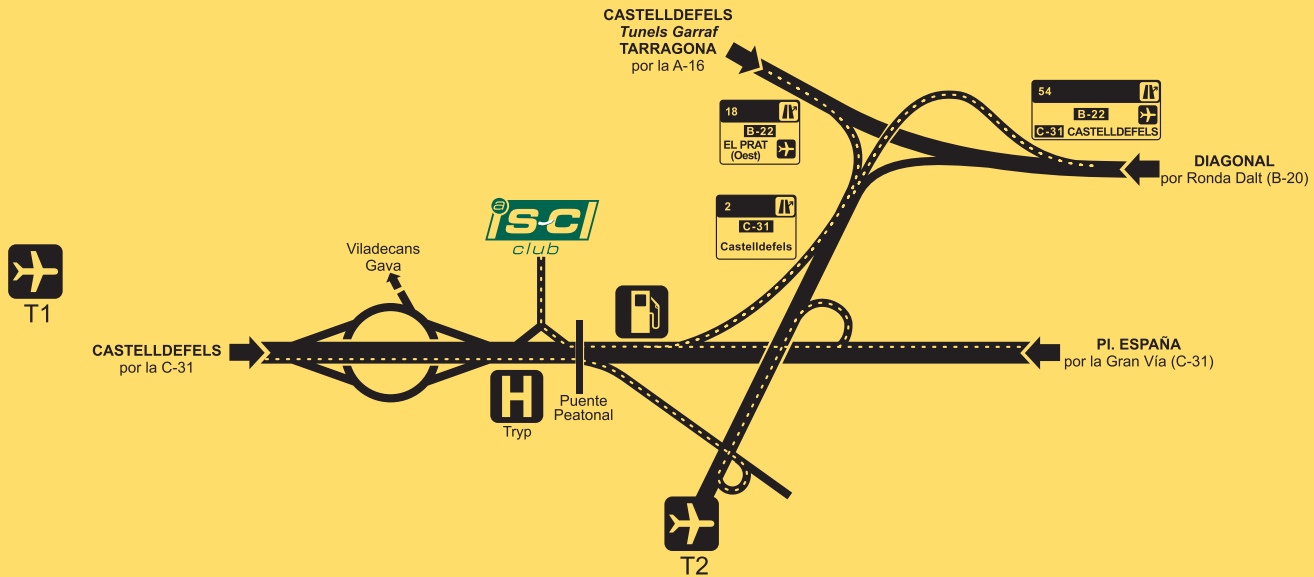

Comprueba tú mismo
por qué la Academia Sánchez-Casal es más
de lo que imaginabas.

DE CASTELLDEFELS

por la **Autopista - A-16**

Salida 18 - Prat (Oest) - Aeropuerto - B-22

por la **Autovía de Castelldefels - C-31**

pasado el puente peatonal girar a la derecha hasta coger la C-31 dirección Barcelona. Luego volver a la Autovía dirección Castelldefels y después de 1.500 m. a la derecha.

DE BARCELONA

por la **Gran Vía (C-31)**