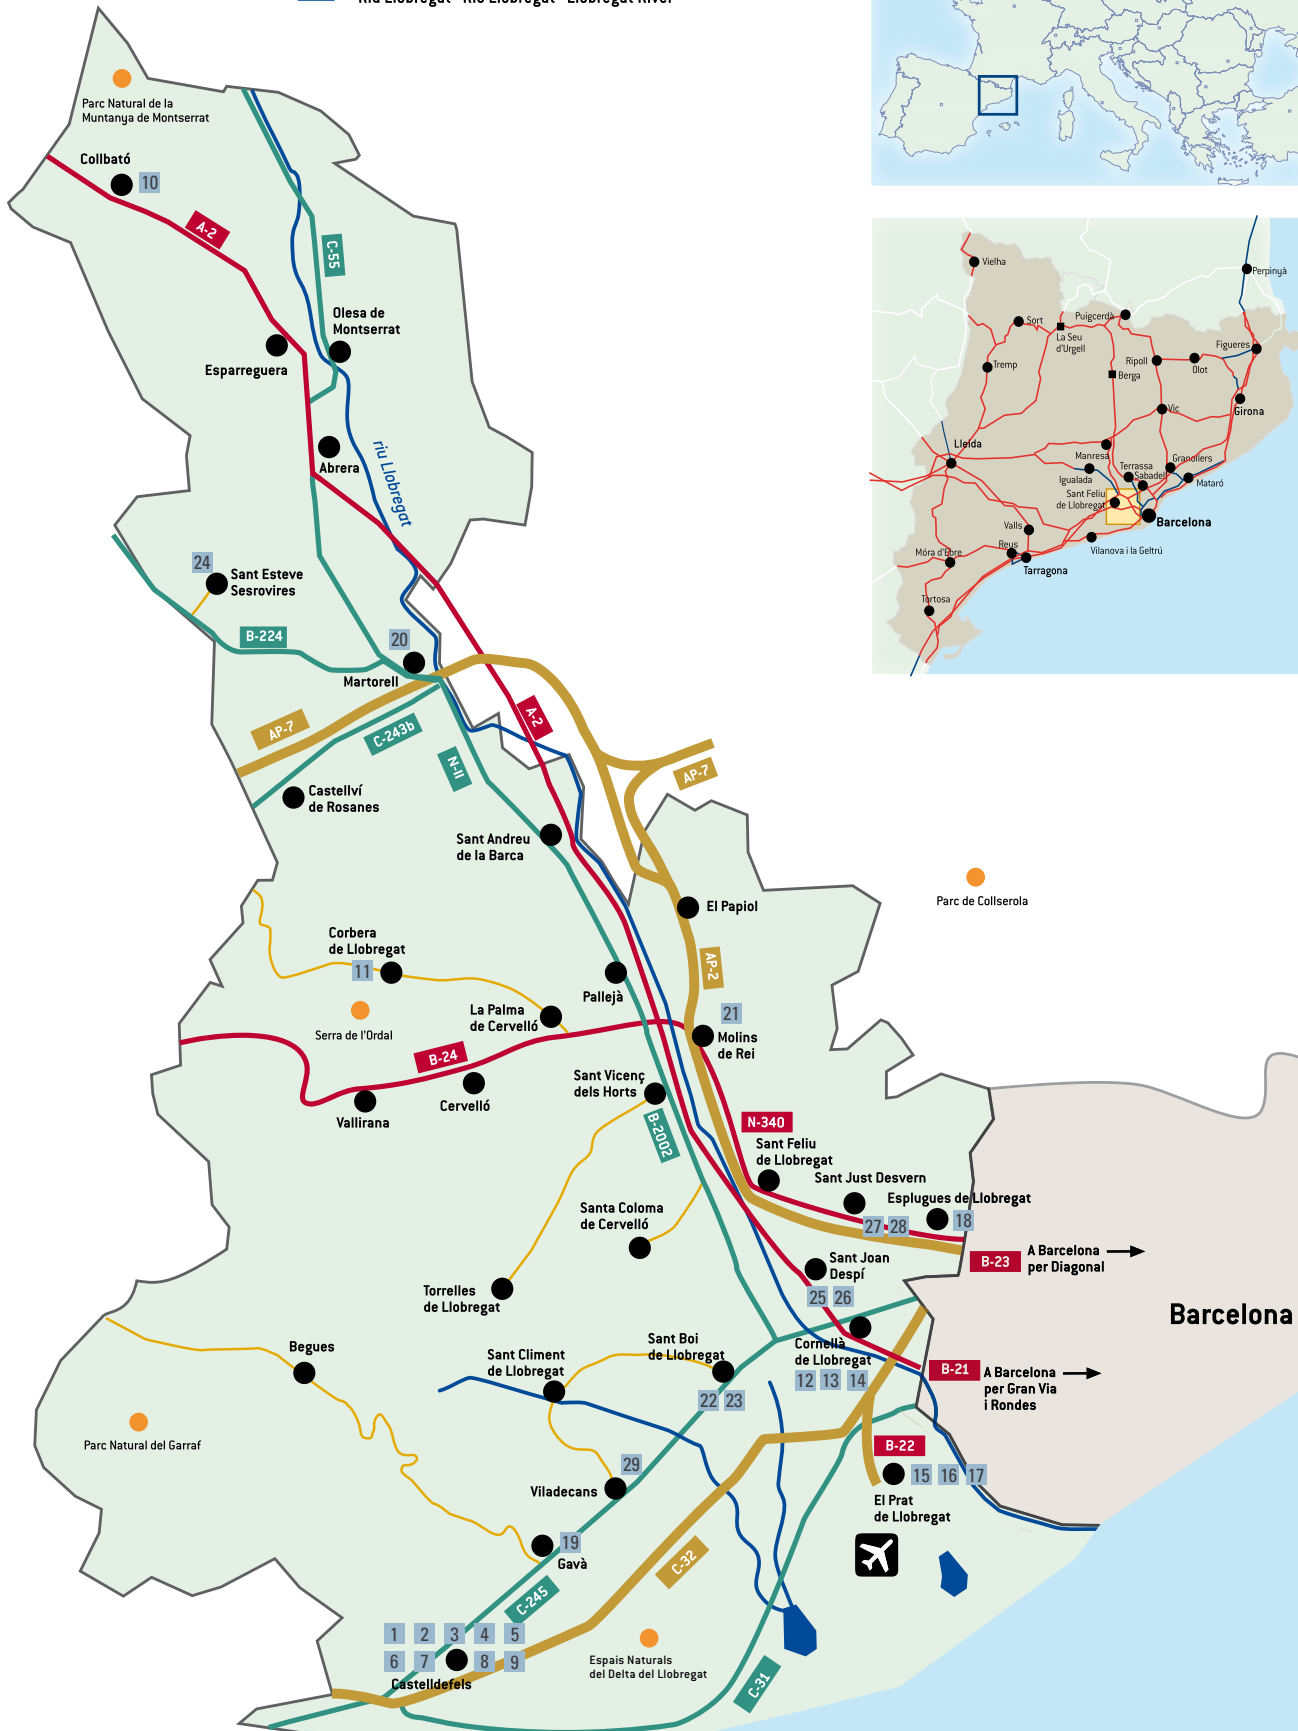

- Poblacions · Poblaciones · Towns
- Zones naturals · Espacios naturales · Natural areas
- Autopista · Autopista · Motorways
- Carreteres nacionals · Carreteras nacionales · National roads
- Carreteres comarcals · Carreteras comarcales · Local roads
- Carreteres secundàries · Carreteras secundarias · Secondary roads
- Riu Llobregat · Río Llobregat · Llobregat River

← Sitges